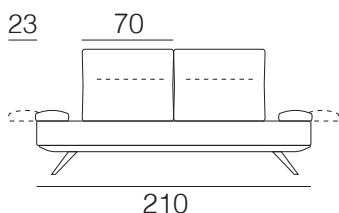

# BALLARO' plus

DESIGN 2023

Completamente sfoderabile

DIVANO MEDIO

DIVANO GRANDE

LAT 1P MEDIO

LAT 1P GRANDE

LATERALE MEDIO

LATERALE GRANDE

DORMEUSE ANGOLO SCHIENALE TRASLANTE

DORMEUSE ANGOLO SCHIENALE FISSO

PENISOLA

Schienali e braccioli sono dotati DI SERIE di un meccanismo traslante che permette di modificare in profondità e larghezza la seduta

## caratteristiche tecniche

- struttura in massello di legno e agglomerato rivestito in poliuretano espanso e vellutino accoppiato. Fondo a cinghie elastiche intrecciate
- seduta in poliuretano espanso 30 PF indeformabile e fibra di poliestere
- schienale in poliuretano espanso 18 CDE indeformabile e fibra di poliestere
- braccioli in poliuretano espanso e fibra di poliestere
- versioni