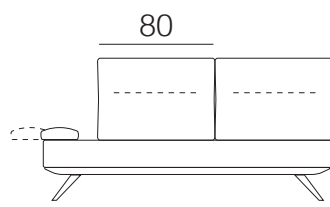

# BALLARO' plus

DESIGN 2023

Completamente sfoderabile

DIVANO MEDIO

DIVANO GRANDE

LAT 1P MEDIO

LAT 1P GRANDE

LATERALE MEDIO

LATERALE GRANDE

DORMEUSE ANGOLO SCHIENALE TRASLANTE

DORMEUSE ANGOLO SCHIENALE FISSO

PENISOLA

Schienali e braccioli sono dotati DI SERIE di un meccanismo traslante che permette di modificare in profondità e larghezza la seduta

## caratteristiche tecniche

- struttura in massello di legno e agglomerato rivestito in poliuretano espanso e vellutino accoppiato. Fondo a cinghie elastiche intrecciate
- seduta in poliuretano espanso 30 PF indeformabile e fibra di poliestere
- schienale in poliuretano espanso 18 CDE indeformabile e fibra di poliestere
- braccioli in poliuretano espanso e fibra di poliestere
- versioni