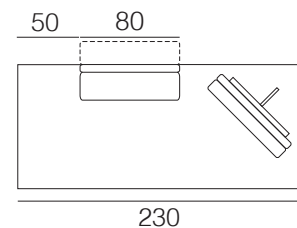

# BALLARO' plus

DESIGN 2023

Completamente sfoderabile

DIVANO MEDIO

DIVANO GRANDE

LAT 1P MEDIO

LAT 1P GRANDE

LATERALE MEDIO

LATERALE GRANDE

DORMEUSE ANGOLO SCHIENALE TRASLANTE

DORMEUSE ANGOLO SCHIENALE FISSO

PENISOLA

Schienali e braccioli sono dotati DI SERIE di un meccanismo traslante che permette di modificare in profondità e larghezza la seduta

## caratteristiche tecniche

- struttura in massello di legno e agglomerato rivestito in poliuretano espanso e vellutino accoppiato. Fondo a cinghie elastiche intrecciate
- seduta in poliuretano espanso 30 PF indeformabile e fibra di poliestere
- schienale in poliuretano espanso 18 CDE indeformabile e fibra di poliestere
- braccioli in poliuretano espanso e fibra di poliestere
- versioni