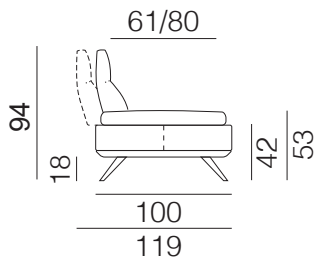

# BALLARO' plus

DESIGN 2023

Completamente sfoderabile

DIVANO MEDIO

DIVANO GRANDE

LAT 1P MEDIO

LAT 1P GRANDE

LATERALE MEDIO

LATERALE GRANDE

DORMEUSE ANGOLO SCHIENALE TRASLANTE

DORMEUSE ANGOLO SCHIENALE FISSO

PENISOLA

Schienali e braccioli sono dotati DI SERIE di un meccanismo traslante che permette di modificare in profondità e larghezza la seduta

## caratteristiche tecniche

- struttura in massello di legno e agglomerato rivestito in poliuretano espanso e vellutino accoppiato. Fondo a cinghie elastiche intrecciate
- seduta in poliuretano espanso 30 PF indeformabile e fibra di poliestere
- schienale in poliuretano espanso 18 CDE indeformabile e fibra di poliestere
- braccioli in poliuretano espanso e fibra di poliestere
- versioni