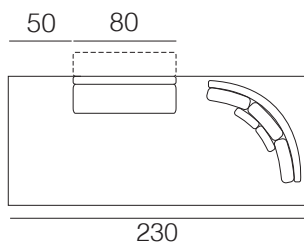

# BALLARO' plus

DESIGN 2023

Completamente sfoderabile

DIVANO MEDIO

DIVANO GRANDE

LAT 1P MEDIO

LAT 1P GRANDE

LATERALE MEDIO

LATERALE GRANDE

DORMEUSE ANGOLO SCHIENALE TRASLANTE

DORMEUSE ANGOLO SCHIENALE FISSO

PENISOLA

Schienali e braccioli sono dotati DI SERIE di un meccanismo traslante che permette di modificare in profondità e larghezza la seduta

## caratteristiche tecniche

- struttura in massello di legno e agglomerato rivestito in poliuretano espanso e vellutino accoppiato. Fondo a cinghie elastiche intrecciate
- seduta in poliuretano espanso 30 PF indeformabile e fibra di poliestere
- schienale in poliuretano espanso 18 CDE indeformabile e fibra di poliestere
- braccioli in poliuretano espanso e fibra di poliestere
- versioni