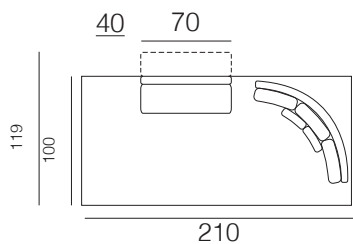

# BALLARO' plus

DESIGN 2023

Completamente sfoderabile

DIVANO MEDIO

DIVANO GRANDE

LAT 1P MEDIO

LAT 1P GRANDE

LATERALE MEDIO

LATERALE GRANDE

DORMEUSE ANGOLO SCHIENALE TRASLANTE

DORMEUSE ANGOLO SCHIENALE FISSO

PENISOLA

Schienali e braccioli sono dotati DI SERIE di un meccanismo traslante che permette di modificare in profondità e larghezza la seduta

## caratteristiche tecniche

- struttura in massello di legno e agglomerato rivestito in poliuretano espanso e vellutino accoppiato. Fondo a cinghie elastiche intrecciate
- seduta in poliuretano espanso 30 PF indeformabile e fibra di poliestere
- schienale in poliuretano espanso 18 CDE indeformabile e fibra di poliestere
- braccioli in poliuretano espanso e fibra di poliestere
- versioni