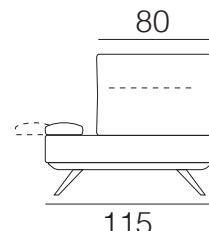

# BALLARO' plus

DESIGN 2023

Completamente sfoderabile

DIVANO MEDIO

DIVANO GRANDE

LAT 1P MEDIO

LAT 1P GRANDE

LATERALE MEDIO

LATERALE GRANDE

DORMEUSE ANGOLO SCHIENALE TRASLANTE

DORMEUSE ANGOLO SCHIENALE FISSO

PENISOLA

Schienali e braccioli sono dotati DI SERIE di un meccanismo traslante che permette di modificare in profondità e larghezza la seduta

## caratteristiche tecniche

- struttura in massello di legno e agglomerato rivestito in poliuretano espanso e vellutino accoppiato. Fondo a cinghie elastiche intrecciate
- seduta in poliuretano espanso 30 PF indeformabile e fibra di poliestere
- schienale in poliuretano espanso 18 CDE indeformabile e fibra di poliestere
- braccioli in poliuretano espanso e fibra di poliestere
- versioni