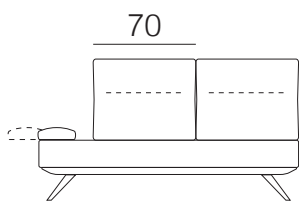

# BALLARO' plus

DESIGN 2023

Completamente sfoderabile

DIVANO MEDIO

DIVANO GRANDE

LAT 1P MEDIO

LAT 1P GRANDE

LATERALE MEDIO

LATERALE GRANDE

DORMEUSE ANGOLO SCHIENALE TRASLANTE

DORMEUSE ANGOLO SCHIENALE FISSO

PENISOLA

Schienali e braccioli sono dotati DI SERIE di un meccanismo traslante che permette di modificare in profondità e larghezza la seduta

## caratteristiche tecniche

- struttura in massello di legno e agglomerato rivestito in poliuretano espanso e vellutino accoppiato. Fondo a cinghie elastiche intrecciate
- seduta in poliuretano espanso 30 PF indeformabile e fibra di poliestere
- schienale in poliuretano espanso 18 CDE indeformabile e fibra di poliestere
- braccioli in poliuretano espanso e fibra di poliestere
- versioni