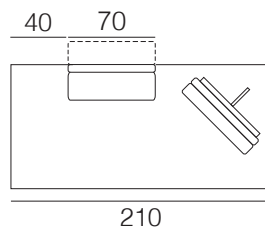

# BALLARO' plus

DESIGN 2023

Completamente sfoderabile

DIVANO MEDIO

DIVANO GRANDE

LAT 1P MEDIO

LAT 1P GRANDE

LATERALE MEDIO

LATERALE GRANDE

DORMEUSE ANGOLO SCHIENALE TRASLANTE

DORMEUSE ANGOLO SCHIENALE FISSO

PENISOLA

Schienali e braccioli sono dotati DI SERIE di un meccanismo traslante che permette di modificare in profondità e larghezza la seduta

## caratteristiche tecniche

- struttura in massello di legno e agglomerato rivestito in poliuretano espanso e vellutino accoppiato. Fondo a cinghie elastiche intrecciate
- seduta in poliuretano espanso 30 PF indeformabile e fibra di poliestere
- schienale in poliuretano espanso 18 CDE indeformabile e fibra di poliestere
- braccioli in poliuretano espanso e fibra di poliestere
- versioni