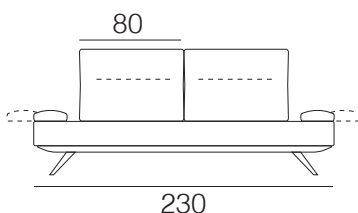

# BALLARO' plus

DESIGN 2023

Completamente sfoderabile

DIVANO MEDIO

DIVANO GRANDE

LAT 1P MEDIO

LAT 1P GRANDE

LATERALE MEDIO

LATERALE GRANDE

DORMEUSE ANGOLO SCHIENALE TRASLANTE

DORMEUSE ANGOLO SCHIENALE FISSO

PENISOLA

Schienali e braccioli sono dotati DI SERIE di un meccanismo traslante che permette di modificare in profondità e larghezza la seduta

## caratteristiche tecniche

- struttura in massello di legno e agglomerato rivestito in poliuretano espanso e vellutino accoppiato. Fondo a cinghie elastiche intrecciate
- seduta in poliuretano espanso 30 PF indeformabile e fibra di poliestere
- schienale in poliuretano espanso 18 CDE indeformabile e fibra di poliestere
- braccioli in poliuretano espanso e fibra di poliestere
- versioni