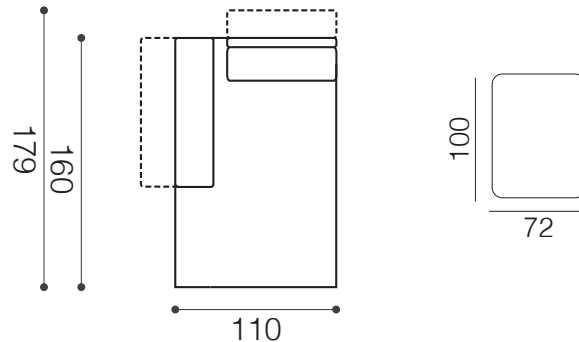

# BALLARO' plus

DESIGN 2023

Completamente sfoderabile

DIVANO MEDIO

DIVANO GRANDE

LAT 1P MEDIO

LAT 1P GRANDE

LATERALE MEDIO

LATERALE GRANDE

DORMEUSE ANGOLO SCHIENALE TRASLANTE

DORMEUSE ANGOLO SCHIENALE FISSO

PENISOLA

Schienali e braccioli sono dotati DI SERIE di un meccanismo traslante che permette di modificare in profondità e larghezza la seduta

## caratteristiche tecniche

- struttura in massello di legno e agglomerato rivestito in poliuretano espanso e vellutino accoppiato. Fondo a cinghie elastiche intrecciate
- seduta in poliuretano espanso 30 PF indeformabile e fibra di poliestere
- schienale in poliuretano espanso 18 CDE indeformabile e fibra di poliestere
- braccioli in poliuretano espanso e fibra di poliestere
- versioni