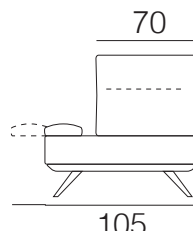

# BALLARO' plus

DESIGN 2023

Completamente sfoderabile

DIVANO MEDIO

DIVANO GRANDE

LAT 1P MEDIO

LAT 1P GRANDE

LATERALE MEDIO

LATERALE GRANDE

DORMEUSE ANGOLO SCHIENALE TRASLANTE

DORMEUSE ANGOLO SCHIENALE FISSO

PENISOLA

Schienali e braccioli sono dotati DI SERIE di un meccanismo traslante che permette di modificare in profondità e larghezza la seduta

## caratteristiche tecniche

- struttura in massello di legno e agglomerato rivestito in poliuretano espanso e vellutino accoppiato. Fondo a cinghie elastiche intrecciate
- seduta in poliuretano espanso 30 PF indeformabile e fibra di poliestere
- schienale in poliuretano espanso 18 CDE indeformabile e fibra di poliestere
- braccioli in poliuretano espanso e fibra di poliestere
- versioni