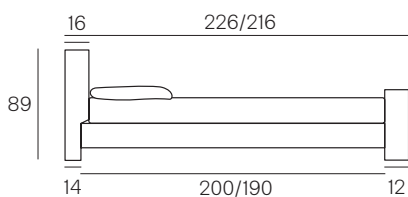

Lunghezza - Length

Completamente sfoderabile
Fully removable covers

Testiera finita anche nel retro
Headboard finished also on the back

Per verificare i **giroletti e le tipologie di reti** disponibili per il singolo modello consultare il listino o il riepilogo tecnico

Larghezza - Width

King Size

Rete
Net **180x190/200**