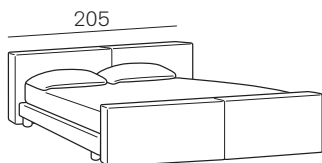

TESSUTO mt. H. 140 cm
FABRIC in mt. H. 140 cm
mt. 7,5

Matrimoniale
Double size

Rete
Net **160x190/200**