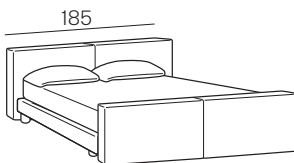

TESSUTO mt. H. 140 cm
FABRIC in mt. H. 140 cm
mt. 7