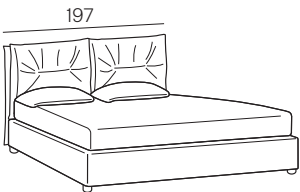

Larghezza - Width

King Size

Rete
Net **180x190/200**