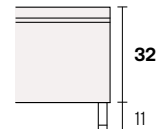

Giroletto/Bedframe
H 32 cm
Piede alto
High feet