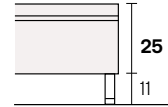

Giroletto/Bedframe
H 25 cm