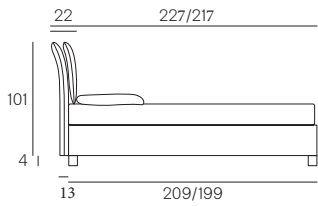

Lunghezza - Length