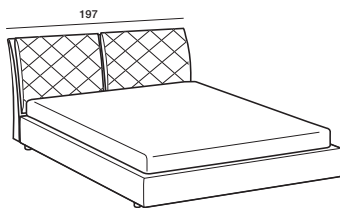

Larghezza - Width

King Size

Rete
Net **180x190/200**

TESSUTO mt. H. 140 cm
FABRIC in mt. H. 140 cm
mt. 7,5

Matrimoniale
Double size

Rete
Net **160x190/200**