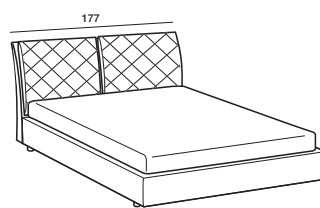

TESSUTO mt. H. 140 cm
FABRIC in mt. H. 140 cm
mt. 7

Singolo wide
Single wide

Rete
Net **90x190/200**