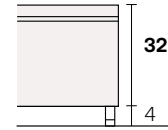

Jeremy

Collezione modanotte - In The Air

Giroletto/Bedframe
H 32 cm
Piede basso
Low feet