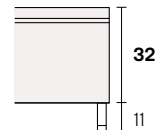

Giroletto/Bedframe
H 32 cm
Piede alto
High feet