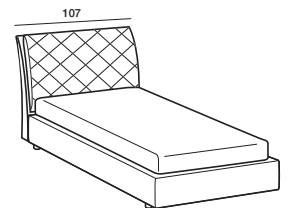

TESSUTO mt. H. 140 cm
FABRIC in mt. H. 140 cm
mt. 6

Modello Basic

RETI
OPTIONAL