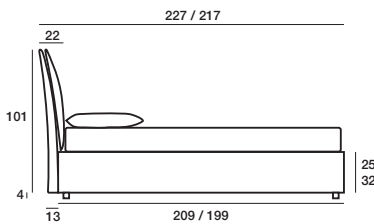

Lunghezza - Length