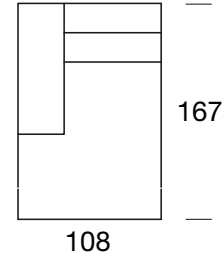

# Mood

coll.ne IN THE AIR

Completamente sfoderabile

**Divano GRANDE**  
L.256 P.106 H.88

**Divano MEDIO**  
L.236 P.106 H.88

**Divano PICCOLO**  
L. 216 P.106 H.88

**Laterale GRANDE DX/SX**  
L.223 P.106 H.88

**Laterale MEDIO DX/SX**  
L.203 P.106 H.88

**Laterale PICCOLO DX/SX**  
L.183 P.106 H.88

**Angolo APERTO**  
L. 115 P.115 H.88

**Isola DX/SX**  
L. 125 P.106 H.88

**Dormeuse DX/SX**  
L. 115 P.240 H.88

**Penisola GRANDE DX/SX**  
L. 128 P.167 H.88

**Penisola PICCOLA DX/SX**  
L. 108 P.167 H.88

**Pouff**  
L. 95 P.75 H.47