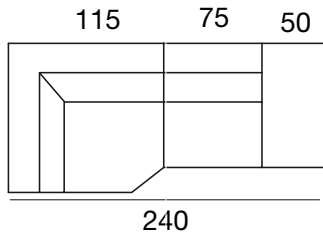

# Mood

coll.ne IN THE AIR

Completamente sfoderabile

**Divano GRANDE**  
L.256 P.106 H.88

**Divano MEDIO**  
L.236 P.106 H.88

**Divano PICCOLO**  
L. 216 P.106 H.88

**Laterale GRANDE DX/SX**  
L.223 P.106 H.88

**Laterale MEDIO DX/SX**  
L.203 P.106 H.88

**Laterale PICCOLO DX/SX**  
L.183 P.106 H.88

**Angolo APERTO**  
L. 115 P.115 H.88

**Isola DX/SX**  
L. 125 P.106 H.88

**Dormeuse DX/SX**  
L. 115 P.240 H.88

**Penisola GRANDE DX/SX**  
L. 128 P.167 H.88

**Penisola PICCOLA DX/SX**  
L. 108 P.167 H.88

**Pouff**  
L. 95 P.75 H.47