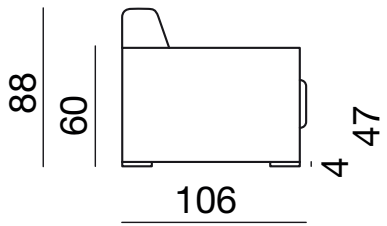

# Mood

coll.ne IN THE AIR

Completamente sfoderabile

**Divano GRANDE**  
L.256 P.106 H.88

**Divano MEDIO**  
L.236 P.106 H.88

**Divano PICCOLO**  
L. 216 P.106 H.88

**Laterale GRANDE DX/SX**  
L.223 P.106 H.88

**Laterale MEDIO DX/SX**  
L.203 P.106 H.88

**Laterale PICCOLO DX/SX**  
L.183 P.106 H.88

**Angolo APERTO**  
L. 115 P.115 H.88

**Isola DX/SX**  
L. 125 P.106 H.88

**Dormeuse DX/SX**  
L. 115 P.240 H.88

**Penisola GRANDE DX/SX**  
L. 128 P.167 H.88

**Penisola PICCOLA DX/SX**  
L. 108 P.167 H.88

**Pouff**  
L. 95 P.75 H.47