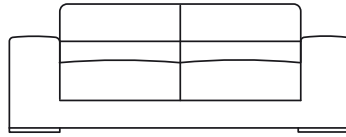

# Mood

coll.ne IN THE AIR

Completamente sfoderabile

**Divano GRANDE**  
L.256 P.106 H.88

**Divano MEDIO**  
L.236 P.106 H.88

**Divano PICCOLO**  
L. 216 P.106 H.88

**Laterale GRANDE DX/SX**  
L.223 P.106 H.88

**Laterale MEDIO DX/SX**  
L.203 P.106 H.88

**Laterale PICCOLO DX/SX**  
L.183 P.106 H.88

**Angolo APERTO**  
L. 115 P.115 H.88

**Isola DX/SX**  
L. 125 P.106 H.88

**Dormeuse DX/SX**  
L. 115 P.240 H.88

**Penisola GRANDE DX/SX**  
L. 128 P.167 H.88

**Penisola PICCOLA DX/SX**  
L. 108 P.167 H.88

**Pouff**  
L. 95 P.75 H.47

## caratteristiche tecniche

struttura In legno massello e agglomerato rivestito in poliuretano espanso e vellutino accoppiato. Fondo a cinghie elastiche intrecciate

seduta In poliuretano espanso indeformabile e fibra di poliestere