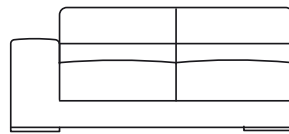

# Mood

coll.ne IN THE AIR

Completamente sfoderabile

**Divano GRANDE**  
L.256 P.106 H.88

**Divano MEDIO**  
L.236 P.106 H.88

**Divano PICCOLO**  
L. 216 P.106 H.88

**Laterale GRANDE DX/SX**  
L.223 P.106 H.88

**Laterale MEDIO DX/SX**  
L.203 P.106 H.88

**Laterale PICCOLO DX/SX**  
L.183 P.106 H.88

**Angolo APERTO**  
L. 115 P.115 H.88

**Isola DX/SX**  
L. 125 P.106 H.88

**Dormeuse DX/SX**  
L. 115 P.240 H.88

**Penisola GRANDE DX/SX**  
L. 128 P.167 H.88

**Penisola PICCOLA DX/SX**  
L. 108 P.167 H.88

**Pouff**  
L. 95 P.75 H.47

## caratteristiche tecniche

struttura In legno massello e agglomerato rivestito in poliuretano espanso e vellutino accoppiato. Fondo a cinghie elastiche intrecciate

seduta In poliuretano espanso indeformabile e fibra di poliestere