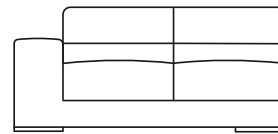

# Mood

coll.ne IN THE AIR

Completamente sfoderabile

**Divano GRANDE**  
L.256 P.106 H.88

**Divano MEDIO**  
L.236 P.106 H.88

**Divano PICCOLO**  
L. 216 P.106 H.88

**Laterale GRANDE DX/SX**  
L.223 P.106 H.88

**Laterale MEDIO DX/SX**  
L.203 P.106 H.88

**Laterale PICCOLO DX/SX**  
L.183 P.106 H.88

**Angolo APERTO**  
L. 115 P.115 H.88

**Isola DX/SX**  
L. 125 P.106 H.88

**Dormeuse DX/SX**  
L. 115 P.240 H.88

**Penisola GRANDE DX/SX**  
L. 128 P.167 H.88

**Penisola PICCOLA DX/SX**  
L. 108 P.167 H.88

**Pouff**  
L. 95 P.75 H.47

## caratteristiche tecniche

struttura In legno massello e agglomerato rivestito in poliuretano espanso e vellutino accoppiato. Fondo a cinghie elastiche intrecciate

seduta In poliuretano espanso indeformabile e fibra di poliestere