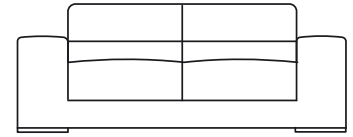

# Mood

coll.ne IN THE AIR

Completamente sfoderabile

**Divano GRANDE**  
L.256 P.106 H.88

**Divano MEDIO**  
L.236 P.106 H.88

**Divano PICCOLO**  
L. 216 P.106 H.88

**Laterale GRANDE DX/SX**  
L.223 P.106 H.88

**Laterale MEDIO DX/SX**  
L.203 P.106 H.88

**Laterale PICCOLO DX/SX**  
L.183 P.106 H.88

**Angolo APERTO**  
L. 115 P.115 H.88

**Isola DX/SX**  
L. 125 P.106 H.88

**Dormeuse DX/SX**  
L. 115 P.240 H.88

**Penisola GRANDE DX/SX**  
L. 128 P.167 H.88

**Penisola PICCOLA DX/SX**  
L. 108 P.167 H.88

**Pouff**  
L. 95 P.75 H.47

## caratteristiche tecniche

struttura In legno massello e agglomerato rivestito in poliuretano espanso e vellutino accoppiato. Fondo a cinghie elastiche intrecciate

seduta In poliuretano espanso indeformabile e fibra di poliestere