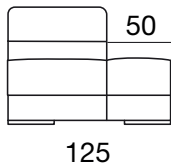

# Mood

coll.ne IN THE AIR

Completamente sfoderabile

**Divano GRANDE**  
L.256 P.106 H.88

**Divano MEDIO**  
L.236 P.106 H.88

**Divano PICCOLO**  
L. 216 P.106 H.88

**Laterale GRANDE DX/SX**  
L.223 P.106 H.88

**Laterale MEDIO DX/SX**  
L.203 P.106 H.88

**Laterale PICCOLO DX/SX**  
L.183 P.106 H.88

**Angolo APERTO**  
L. 115 P.115 H.88

**Isola DX/SX**  
L. 125 P.106 H.88

**Dormeuse DX/SX**  
L. 115 P.240 H.88

**Penisola GRANDE DX/SX**  
L. 128 P.167 H.88

**Penisola PICCOLA DX/SX**  
L. 108 P.167 H.88

**Pouff**  
L. 95 P.75 H.47