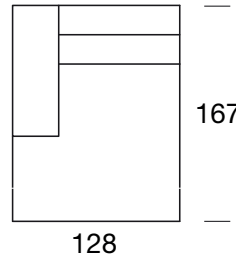

# Mood

coll.ne IN THE AIR

Completamente sfoderabile

**Divano GRANDE**  
L.256 P.106 H.88

**Divano MEDIO**  
L.236 P.106 H.88

**Divano PICCOLO**  
L. 216 P.106 H.88

**Laterale GRANDE DX/SX**  
L.223 P.106 H.88

**Laterale MEDIO DX/SX**  
L.203 P.106 H.88

**Laterale PICCOLO DX/SX**  
L.183 P.106 H.88

**Angolo APERTO**  
L. 115 P.115 H.88

**Isola DX/SX**  
L. 125 P.106 H.88

**Dormeuse DX/SX**  
L. 115 P.240 H.88

**Penisola GRANDE DX/SX**  
L. 128 P.167 H.88

**Penisola PICCOLA DX/SX**  
L. 108 P.167 H.88

**Pouff**  
L. 95 P.75 H.47