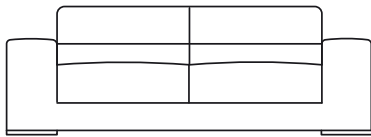

# Mood

coll.ne IN THE AIR

Completamente sfoderabile

**Divano GRANDE**  
L.256 P.106 H.88

**Divano MEDIO**  
L.236 P.106 H.88

**Divano PICCOLO**  
L. 216 P.106 H.88

**Laterale GRANDE DX/SX**  
L.223 P.106 H.88

**Laterale MEDIO DX/SX**  
L.203 P.106 H.88

**Laterale PICCOLO DX/SX**  
L.183 P.106 H.88

**Angolo APERTO**  
L. 115 P.115 H.88

**Isola DX/SX**  
L. 125 P.106 H.88

**Dormeuse DX/SX**  
L. 115 P.240 H.88

**Penisola GRANDE DX/SX**  
L. 128 P.167 H.88

**Penisola PICCOLA DX/SX**  
L. 108 P.167 H.88

**Pouff**  
L. 95 P.75 H.47

## caratteristiche tecniche

struttura In legno massello e agglomerato rivestito in poliuretano espanso e vellutino accoppiato. Fondo a cinghie elastiche intrecciate

seduta In poliuretano espanso indeformabile e fibra di poliestere