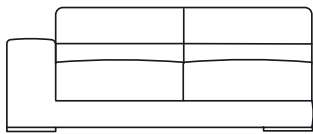

# Mood

coll.ne IN THE AIR

Completamente sfoderabile

**Divano GRANDE**  
L.256 P.106 H.88

**Divano MEDIO**  
L.236 P.106 H.88

**Divano PICCOLO**  
L. 216 P.106 H.88

**Laterale GRANDE DX/SX**  
L.223 P.106 H.88

**Laterale MEDIO DX/SX**  
L.203 P.106 H.88

**Laterale PICCOLO DX/SX**  
L.183 P.106 H.88

**Angolo APERTO**  
L. 115 P.115 H.88

**Isola DX/SX**  
L. 125 P.106 H.88

**Dormeuse DX/SX**  
L. 115 P.240 H.88

**Penisola GRANDE DX/SX**  
L. 128 P.167 H.88

**Penisola PICCOLA DX/SX**  
L. 108 P.167 H.88

**Pouff**  
L. 95 P.75 H.47

## caratteristiche tecniche

struttura In legno massello e agglomerato rivestito in poliuretano espanso e vellutino accoppiato. Fondo a cinghie elastiche intrecciate

seduta In poliuretano espanso indeformabile e fibra di poliestere