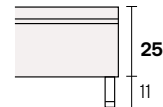

Giroletto/Bedframe
H 25 cm