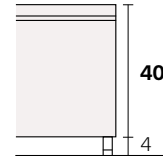

Perla

Collezione modanotte

Giroletto/Bedframe
H 40 cm