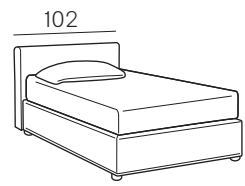

TESSUTO mt. H. 140 cm
FABRIC in mt. H. 140 cm
mt. 6