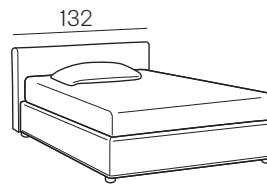

TESSUTO mt. H. 140 cm
FABRIC in mt. H. 140 cm
mt. 6,5

Singolo wide
Single wide

Rete
Net **90x190/200**