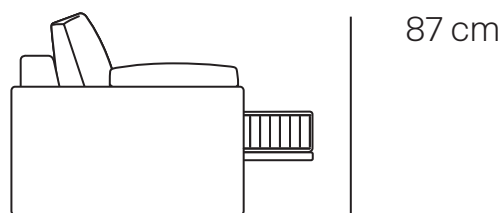

Bipper coll.ne DILETTI 2022

Trasformabile con rete a doghe e materasso a molle ortopedico H.15 cm. completamente sfoderabile.

93 cm 30 cm

123 cm

210

Divano 3 posti letto trasformabile con rete a doghe e materasso ortopedico a molle

→ **Materasso/Mattres 185x85 h.15 cm**

190

84

Versione divano letto con letto estraibile

→ **Materasso/Mattres 185x80 h.15 cm**

Secondo letto estraibile con rete a doghe e materasso ortopedico a molle da 185x80 h. 15 cm. Possibilità di inserire al posto del secondo letto una coppia di cassettoni con ruote

caratteristiche tecniche

struttura	In legno e agglomerato fissato alla struttura in metallo
seduta	Materasso ortopedico a molle H.15, rivestito in tela di cotone
schienale	In poliuretano espanso e fibra di poliestere
braccioli	In poliuretano espanso e fibra di poliestere
reti	in metallo con doghe di legno