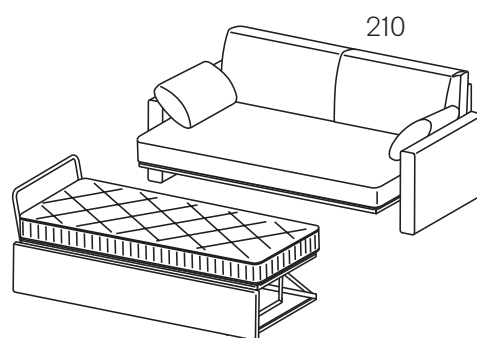

Bipper coll.ne DILETTI 2022

Trasformabile con rete a doghe e materasso a molle ortopedico H.15 cm. completamente sfoderabile.

93 cm 30 cm

123 cm

210

Divano 3 posti letto trasformabile con rete a doghe e materasso ortopedico a molle

→ **Materasso/Mattres 185x85 h.15 cm**

190

84

Versione divano letto con letto estraibile

→ **Materasso/Mattres 185x80 h.15 cm**

Secondo letto estraibile con rete a doghe e materasso ortopedico a molle da 185x80 h. 15 cm. Possibilità di inserire al posto del secondo letto una coppia di cassettoni con ruote

caratteristiche tecniche

struttura	In legno e agglomerato fissato alla struttura in metallo
seduta	Materasso ortopedico a molle H.15, rivestito in tela di cotone
schienale	In poliuretano espanso e fibra di poliestere
braccioli	In poliuretano espanso e fibra di poliestere
reti	in metallo con doghe di legno