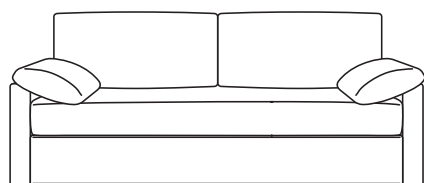

Bipper coll.ne DILETTI 2022

Trasformabile con rete a doghe e materasso a molle ortopedico H.15 cm. completamente sfoderabile.

93 cm 30 cm

123 cm

210

Divano 3 posti letto trasformabile con rete a doghe e materasso ortopedico a molle

→ **Materasso/Mattres 185x85 h.15 cm**

190

84

Versione divano letto con letto estraibile

→ **Materasso/Mattres 185x80 h.15 cm**

Secondo letto estraibile con rete a doghe e materasso ortopedico a molle da 185x80 h. 15 cm. Possibilità di inserire al posto del secondo letto una coppia di cassettoni con ruote

caratteristiche tecniche

struttura	In legno e agglomerato fissato alla struttura in metallo
seduta	Materasso ortopedico a molle H.15, rivestito in tela di cotone
schienale	In poliuretano espanso e fibra di poliestere
braccioli	In poliuretano espanso e fibra di poliestere
reti	in metallo con doghe di legno