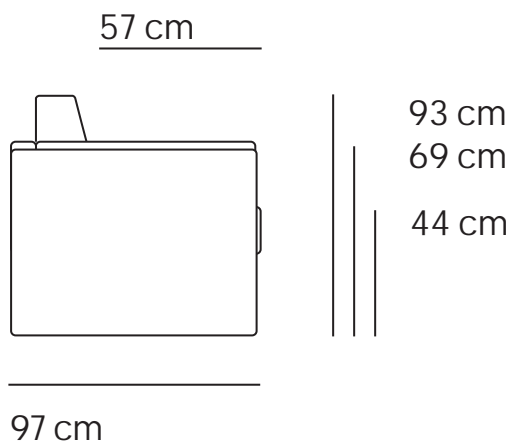

## coll.ne DILETTI 2022

Trasformabile con rete elettrosaldata e materassi in poliuretano H.15 cm., completamente sfoderabile.

Divano 3 posti trasformabile  
con letti elettrosaldati e materassi  
in poliuretano espanso

> Materassi/Mattres 80x190 h.15

### caratteristiche tecniche

struttura	In metallo con apertura con sollevamento manuale
seduta	Materasso in poliuretano espanso indeformabile H.15, rivestito in tela di cotone
schienale	In poliuretano espanso e fibra di poliestere
braccioli	In poliuretano espanso e fibra di poliestere
reti	in metallo elettrosaldate a due sezioni