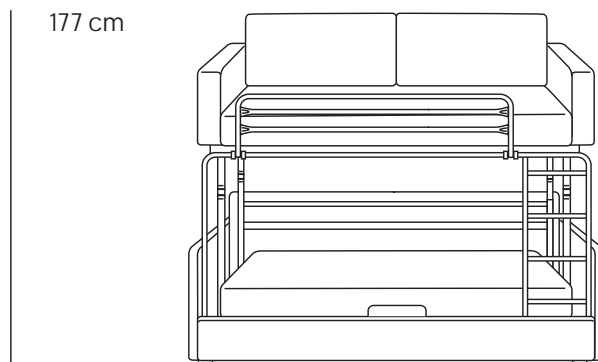

## coll.ne DILETTI 2022

Trasformabile con rete elettrosaldata e materassi in poliuretano H.15 cm., completamente sfoderabile.

Divano 3 posti trasformabile  
con letti elettrosaldati e materassi  
in poliuretano espanso

> Materassi/Mattres 80x190 h.15

### caratteristiche tecniche

struttura	In metallo con apertura con sollevamento manuale
seduta	Materasso in poliuretano espanso indeformabile H.15, rivestito in tela di cotone
schienale	In poliuretano espanso e fibra di poliestere
braccioli	In poliuretano espanso e fibra di poliestere
reti	in metallo elettrosaldate a due sezioni