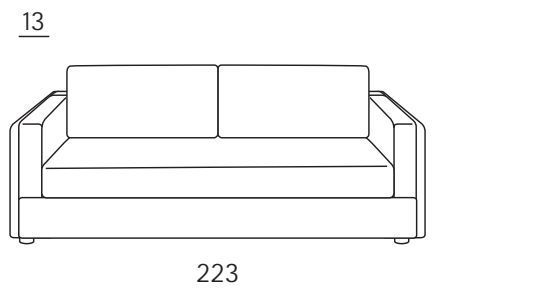

## coll.ne DILETTI 2022

Trasformabile con rete elettrosaldata e materassi in poliuretano H.15 cm., completamente sfoderabile.

Divano 3 posti trasformabile  
con letti elettrosaldati e materassi  
in poliuretano espanso

> Materassi/Mattres 80x190 h.15

### caratteristiche tecniche

struttura	In metallo con apertura con sollevamento manuale
seduta	Materasso in poliuretano espanso indeformabile H.15, rivestito in tela di cotone
schienale	In poliuretano espanso e fibra di poliestere
braccioli	In poliuretano espanso e fibra di poliestere
reti	in metallo elettrosaldate a due sezioni