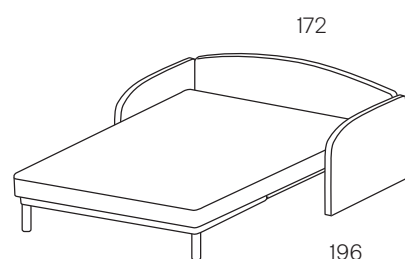

Spot coll.ne DILETTI 2022

Trasformabile con rete elettrosaldata e materasso in poliuretano espanso indeformabile.

98 cm

165

Divano 3 posti letto trasformabile con rete elettrosaldata e materasso in poliuretano espanso

→ **Materasso/Mattres** 165x195 h.12 cm
→ **Letto aperto/Unfolded bed** 196 cm

145

Divano 2 posti letto trasformabile con rete elettrosaldata e materasso in poliuretano espanso

→ **Materasso/Mattres** 145x195 h.12 cm
→ **Letto aperto/Unfolded bed** 196 cm

85

Poltrona letto trasformabile con rete elettrosaldata e materasso in poliuretano espanso

→ **Materasso/Mattres** 85x195 h.12 cm
→ **Letto aperto/Unfolded bed** 196 cm

ACCESSORI OPTIONAL:

Testiera imbottita

Coppia braccioli imbottiti

Coppia cuscini rotondi

Testiera in metallo

Coppia braccioli

caratteristiche tecniche

struttura	In metallo
seduta	Materasso in poliuretano espanso indeformabile H.12 cm
schienale	
braccioli	In poliuretano espanso e fibra di poliestere
reti	in metallo, ELETTRICALDATA