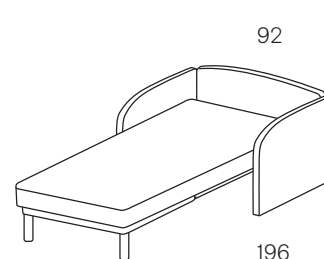

Spot coll.ne DILETTI 2022

Trasformabile con rete elettrosaldata e materasso in poliuretano espanso indeformabile.

98 cm

165

Divano 3 posti letto trasformabile con rete elettrosaldata e materasso in poliuretano espanso

→ **Materasso/Mattres** 165x195 h.12 cm
→ **Letto aperto/Unfolded bed** 196 cm

145

Divano 2 posti letto trasformabile con rete elettrosaldata e materasso in poliuretano espanso

→ **Materasso/Mattres** 145x195 h.12 cm
→ **Letto aperto/Unfolded bed** 196 cm

85

Poltrona letto trasformabile con rete elettrosaldata e materasso in poliuretano espanso

→ **Materasso/Mattres** 85x195 h.12 cm
→ **Letto aperto/Unfolded bed** 196 cm

ACCESSORI OPTIONAL:

Testiera imbottita

Coppia braccioli imbottiti

Coppia cuscini rotondi

Testiera in metallo

Coppia braccioli

caratteristiche tecniche

struttura	In metallo
seduta	Materasso in poliuretano espanso indeformabile H.12 cm
schienale	
braccioli	In poliuretano espanso e fibra di poliestere
reti	in metallo, ELETTRICALDATA