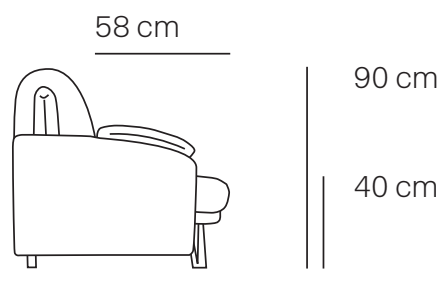

Spot coll.ne DILETTI 2022

Trasformabile con rete elettrosaldata e materasso in poliuretano espanso indeformabile.

98 cm

165

Divano 3 posti letto trasformabile con rete elettrosaldata e materasso in poliuretano espanso

→ **Materasso/Mattres** 165x195 h.12 cm
→ **Letto aperto/Unfolded bed** 196 cm

145

Divano 2 posti letto trasformabile con rete elettrosaldata e materasso in poliuretano espanso

→ **Materasso/Mattres** 145x195 h.12 cm
→ **Letto aperto/Unfolded bed** 196 cm

85

Poltrona letto trasformabile con rete elettrosaldata e materasso in poliuretano espanso

→ **Materasso/Mattres** 85x195 h.12 cm
→ **Letto aperto/Unfolded bed** 196 cm

ACCESSORI OPTIONAL:

Testiera imbottita

Coppia braccioli imbottiti

Coppia cuscini rotondi

Testiera in metallo

Coppia braccioli

caratteristiche tecniche

struttura	In metallo
seduta	Materasso in poliuretano espanso indeformabile H.12 cm
schienale	
braccioli	In poliuretano espanso e fibra di poliestere
reti	in metallo, ELETTRICALDATA