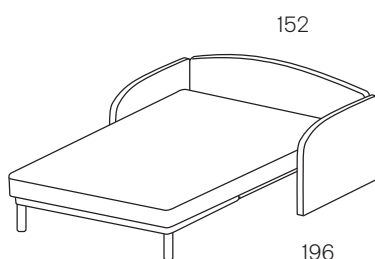

Spot coll.ne DILETTI 2022

Trasformabile con rete elettrosaldata e materasso in poliuretano espanso indeformabile.

98 cm

165

Divano 3 posti letto trasformabile con rete elettrosaldata e materasso in poliuretano espanso

→ **Materasso/Mattres** 165x195 h.12 cm
→ **Letto aperto/Unfolded bed** 196 cm

145

Divano 2 posti letto trasformabile con rete elettrosaldata e materasso in poliuretano espanso

→ **Materasso/Mattres** 145x195 h.12 cm
→ **Letto aperto/Unfolded bed** 196 cm

85

Poltrona letto trasformabile con rete elettrosaldata e materasso in poliuretano espanso

→ **Materasso/Mattres** 85x195 h.12 cm
→ **Letto aperto/Unfolded bed** 196 cm

ACCESSORI OPTIONAL:

Testiera imbottita

Coppia braccioli imbottiti

Coppia cuscini rotondi

Testiera in metallo

Coppia braccioli

caratteristiche tecniche

struttura	In metallo
seduta	Materasso in poliuretano espanso indeformabile H.12 cm
schienale	
braccioli	In poliuretano espanso e fibra di poliestere
reti	in metallo, ELETTRICALDATA