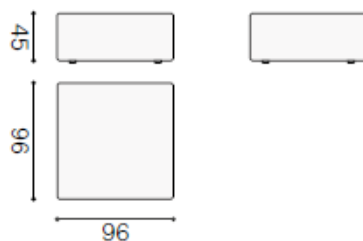

Family POUFF

coll.ne complementi

Completamente sfoderabile

cubo small

cubo big

round small

round big

esa

oval

caratteristiche tecniche

struttura Struttura in polistilene e basamento in agglomerato di legno, rivestito in poliuretano espanso e fibra di poliestere.

seduta

schienale

braccioli

versioni

100% MADE IN ITALY