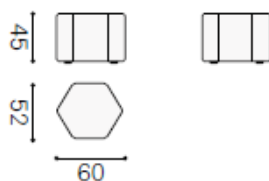

Family POUFF

coll.ne complementi

Completamente sfoderabile

cubo small

cubo big

round small

round big

esa

oval

caratteristiche tecniche

struttura Struttura in polistilene e basamento in agglomerato di legno, rivestito in poliuretano espanso e fibra di poliestere.

seduta

schienale

braccioli

versioni

100% MADE IN ITALY