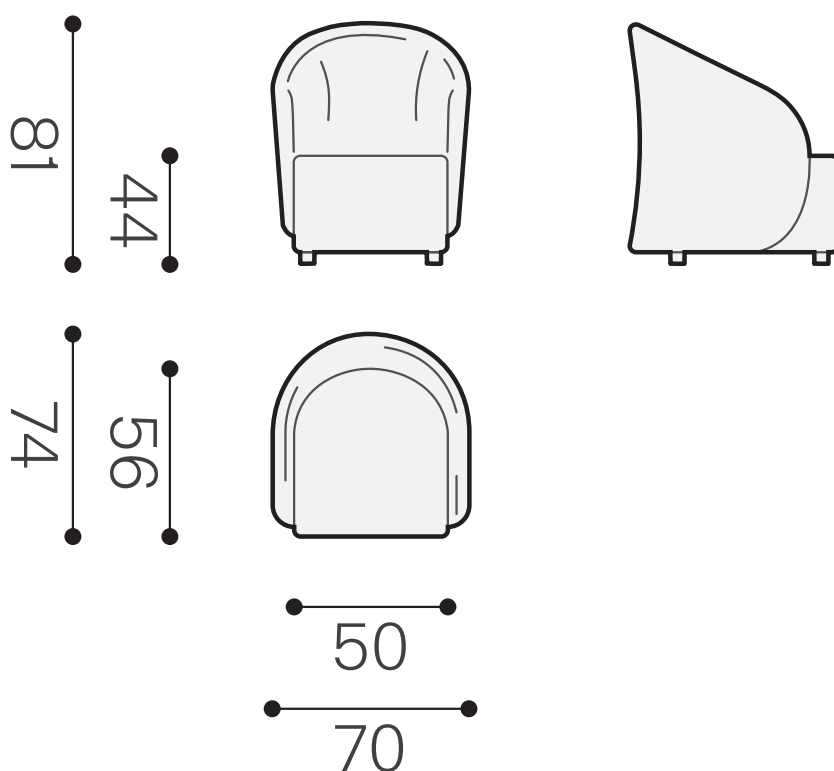

# JOY

coll.ne COMPLEMENTI

Completamente sfoderabile

JOY\_A Base fissa con piedini

JOY\_B Basamento girevole

## caratteristiche tecniche

seduta	In multistrato di legno rivestito in poliuretano espanso e fibra di poliestere.
schienale	In metallo schiumato a freddo
braccioli	In metallo schiumato a freddo
versioni	Base fissa o Basamento girevole