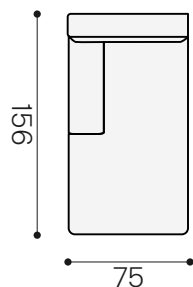

# King coll.ne MODERNO

Completamente sfoderabile  
PROFONDITA' CM.80

POLTRONA

DIV 2P PICCOLO

DIV 2P GRANDE

DIV 3P PICCOLO

DIV 3P GRANDE

LAT 1 POSTO

LAT 2P PICCOLO

LAT 2P GRANDE

LAT 3P PICCOLO

LAT 3P GRANDE

PENISOLA

DORMESUE

COMPOSIZIONE DIV 3P GRANDE  
C/POUFF PENISOLA

## caratteristiche tecniche

struttura	In agglomerato di legno e masselli d'abete rivestito in espanso da 8 mm e vellutino accoppiato. Fondo a cinghie elastiche intrecciate
seduta	In poliuretano espanso indeformabile e fibra di poliestere con rivestimento in tela di cotone
schienale	in fibra di poliestere
braccioli	in poliestere espanso e fibra di poliestere
versioni	NON componibile - componibile - SENZA letto