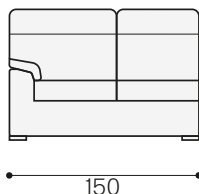

# King coll.ne MODERNO

Completamente sfoderabile  
PROFONDITA' CM.80

POLTRONA

DIV 2P PICCOLO

DIV 2P GRANDE

DIV 3P PICCOLO

DIV 3P GRANDE

LAT 1 POSTO

LAT 2P PICCOLO

LAT 2P GRANDE

LAT 3P PICCOLO

LAT 3P GRANDE

PENISOLA

DORMESUE

COMPOSIZIONE DIV 3P GRANDE  
C/POUFF PENISOLA

## caratteristiche tecniche

struttura	In agglomerato di legno e masselli d'abete rivestito in espanso da 8 mm e vellutino accoppiato. Fondo a cinghie elastiche intrecciate
seduta	In poliuretano espanso indeformabile e fibra di poliestere con rivestimento in tela di cotone
schienale	in fibra di poliestere
braccioli	in poliestere espanso e fibra di poliestere
versioni	NON componibile - componibile - SENZA letto