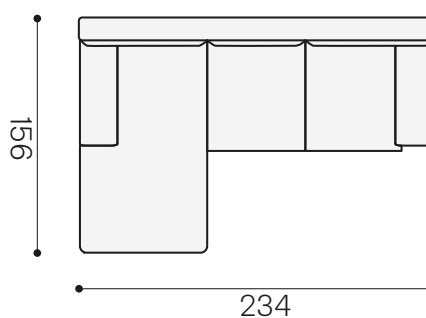

# King coll.ne MODERNO

Completamente sfoderabile  
PROFONDITA' CM.80

POLTRONA

DIV 2P PICCOLO

DIV 2P GRANDE

DIV 3P PICCOLO

DIV 3P GRANDE

LAT 1 POSTO

LAT 2P PICCOLO

LAT 2P GRANDE

LAT 3P PICCOLO

LAT 3P GRANDE

PENISOLA

DORMESUE

COMPOSIZIONE DIV 3P GRANDE  
C/POUFF PENISOLA

## caratteristiche tecniche

struttura	In agglomerato di legno e masselli d'abete rivestito in espanso da 8 mm e vellutino accoppiato. Fondo a cinghie elastiche intrecciate
seduta	In poliuretano espanso indeformabile e fibra di poliestere con rivestimento in tela di cotone
schienale	in fibra di poliestere
braccioli	in poliestere espanso e fibra di poliestere
versioni	NON componibile - componibile - SENZA letto