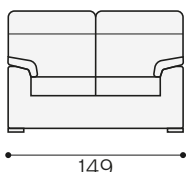

# King coll.ne MODERNO

Completamente sfoderabile  
PROFONDITA' CM.80

POLTRONA

DIV 2P PICCOLO

DIV 2P GRANDE

DIV 3P PICCOLO

DIV 3P GRANDE

LAT 1 POSTO

LAT 2P PICCOLO

LAT 2P GRANDE

LAT 3P PICCOLO

LAT 3P GRANDE

PENISOLA

DORMESUE

COMPOSIZIONE DIV 3P GRANDE  
C/POUFF PENISOLA

## caratteristiche tecniche

struttura	In agglomerato di legno e masselli d'abete rivestito in espanso da 8 mm e vellutino accoppiato. Fondo a cinghie elastiche intrecciate
seduta	In poliuretano espanso indeformabile e fibra di poliestere con rivestimento in tela di cotone
schienale	in fibra di poliestere
braccioli	in poliestere espanso e fibra di poliestere
versioni	NON componibile - componibile - SENZA letto