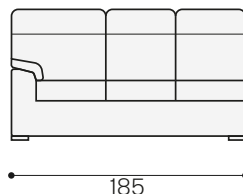

# King coll.ne MODERNO

Completamente sfoderabile  
PROFONDITA' CM.80

POLTRONA

DIV 2P PICCOLO

DIV 2P GRANDE

DIV 3P PICCOLO

DIV 3P GRANDE

LAT 1 POSTO

LAT 2P PICCOLO

LAT 2P GRANDE

LAT 3P PICCOLO

LAT 3P GRANDE

PENISOLA

DORMESUE

COMPOSIZIONE DIV 3P GRANDE  
C/POUFF PENISOLA

## caratteristiche tecniche

struttura	In agglomerato di legno e masselli d'abete rivestito in espanso da 8 mm e vellutino accoppiato. Fondo a cinghie elastiche intrecciate
seduta	In poliuretano espanso indeformabile e fibra di poliestere con rivestimento in tela di cotone
schienale	in fibra di poliestere
braccioli	in poliestere espanso e fibra di poliestere
versioni	NON componibile - componibile - SENZA letto