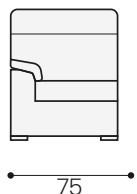

# King coll.ne MODERNO

Completamente sfoderabile  
PROFONDITA' CM.80

POLTRONA

DIV 2P PICCOLO

DIV 2P GRANDE

DIV 3P PICCOLO

DIV 3P GRANDE

LAT 1 POSTO

LAT 2P PICCOLO

LAT 2P GRANDE

LAT 3P PICCOLO

LAT 3P GRANDE

PENISOLA

DORMESUE

COMPOSIZIONE DIV 3P GRANDE  
C/POUFF PENISOLA