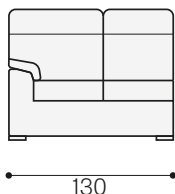

# King coll.ne MODERNO

Completamente sfoderabile  
PROFONDITA' CM.80

POLTRONA

DIV 2P PICCOLO

DIV 2P GRANDE

DIV 3P PICCOLO

DIV 3P GRANDE

LAT 1 POSTO

LAT 2P PICCOLO

LAT 2P GRANDE

LAT 3P PICCOLO

LAT 3P GRANDE

PENISOLA

DORMESUE

COMPOSIZIONE DIV 3P GRANDE  
C/POUFF PENISOLA

## caratteristiche tecniche

struttura	In agglomerato di legno e masselli d'abete rivestito in espanso da 8 mm e vellutino accoppiato. Fondo a cinghie elastiche intrecciate
seduta	In poliuretano espanso indeformabile e fibra di poliestere con rivestimento in tela di cotone
schienale	in fibra di poliestere
braccioli	in poliestere espanso e fibra di poliestere
versioni	NON componibile - componibile - SENZA letto