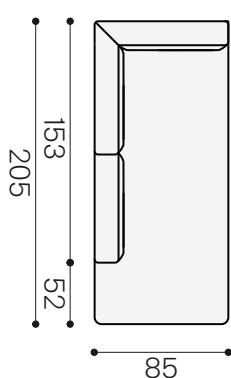

# King coll.ne MODERNO

Completamente sfoderabile  
PROFONDITA' CM.80

POLTRONA

DIV 2P PICCOLO

DIV 2P GRANDE

DIV 3P PICCOLO

DIV 3P GRANDE

LAT 1 POSTO

LAT 2P PICCOLO

LAT 2P GRANDE

LAT 3P PICCOLO

LAT 3P GRANDE

PENISOLA

DORMESUE

COMPOSIZIONE DIV 3P GRANDE  
C/POUFF PENISOLA

## caratteristiche tecniche

struttura	In agglomerato di legno e masselli d'abete rivestito in espanso da 8 mm e vellutino accoppiato. Fondo a cinghie elastiche intrecciate
seduta	In poliuretano espanso indeformabile e fibra di poliestere con rivestimento in tela di cotone
schienale	in fibra di poliestere
braccioli	in poliestere espanso e fibra di poliestere
versioni	NON componibile - componibile - SENZA letto