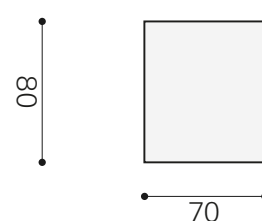

# King coll.ne MODERNO

Completamente sfoderabile  
PROFONDITA' CM.80

POLTRONA

DIV 2P PICCOLO

DIV 2P GRANDE

DIV 3P PICCOLO

DIV 3P GRANDE

LAT 1 POSTO

LAT 2P PICCOLO

LAT 2P GRANDE

LAT 3P PICCOLO

LAT 3P GRANDE

PENISOLA

DORMESUE

COMPOSIZIONE DIV 3P GRANDE  
C/POUFF PENISOLA