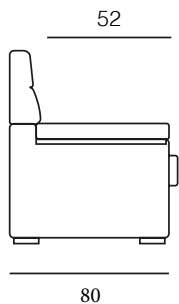

# King coll.ne MODERNO

Completamente sfoderabile  
PROFONDITA' CM.80

POLTRONA

DIV 2P PICCOLO

DIV 2P GRANDE

DIV 3P PICCOLO

DIV 3P GRANDE

LAT 1 POSTO

LAT 2P PICCOLO

LAT 2P GRANDE

LAT 3P PICCOLO

LAT 3P GRANDE

PENISOLA

DORMESUE

COMPOSIZIONE DIV 3P GRANDE  
C/POUFF PENISOLA

## caratteristiche tecniche

struttura	In agglomerato di legno e masselli d'abete rivestito in espanso da 8 mm e vellutino accoppiato. Fondo a cinghie elastiche intrecciate
seduta	In poliuretano espanso indeformabile e fibra di poliestere con rivestimento in tela di cotone
schienale	in fibra di poliestere
braccioli	in poliestere espanso e fibra di poliestere
versioni	NON componibile - componibile - SENZA letto