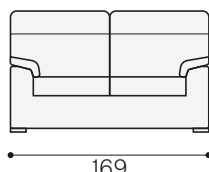

# King coll.ne MODERNO

Completamente sfoderabile  
PROFONDITA' CM.80

POLTRONA

DIV 2P PICCOLO

DIV 2P GRANDE

DIV 3P PICCOLO

DIV 3P GRANDE

LAT 1 POSTO

LAT 2P PICCOLO

LAT 2P GRANDE

LAT 3P PICCOLO

LAT 3P GRANDE

PENISOLA

DORMESUE

COMPOSIZIONE DIV 3P GRANDE  
C/POUFF PENISOLA

## caratteristiche tecniche

struttura	In agglomerato di legno e masselli d'abete rivestito in espanso da 8 mm e vellutino accoppiato. Fondo a cinghie elastiche intrecciate
seduta	In poliuretano espanso indeformabile e fibra di poliestere con rivestimento in tela di cotone
schienale	in fibra di poliestere
braccioli	in poliestere espanso e fibra di poliestere
versioni	NON componibile - componibile - SENZA letto