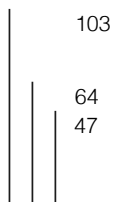

# King coll.ne MODERNO

Completamente sfoderabile  
PROFONDITA' CM.80

POLTRONA

DIV 2P PICCOLO

DIV 2P GRANDE

DIV 3P PICCOLO

DIV 3P GRANDE

LAT 1 POSTO

LAT 2P PICCOLO

LAT 2P GRANDE

LAT 3P PICCOLO

LAT 3P GRANDE

PENISOLA

DORMESUE

COMPOSIZIONE DIV 3P GRANDE  
C/POUFF PENISOLA