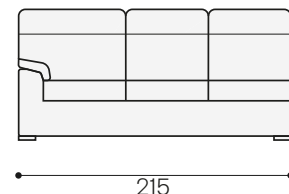

# King coll.ne MODERNO

Completamente sfoderabile  
PROFONDITA' CM.80

POLTRONA

DIV 2P PICCOLO

DIV 2P GRANDE

DIV 3P PICCOLO

DIV 3P GRANDE

LAT 1 POSTO

LAT 2P PICCOLO

LAT 2P GRANDE

LAT 3P PICCOLO

LAT 3P GRANDE

PENISOLA

DORMESUE

COMPOSIZIONE DIV 3P GRANDE  
C/POUFF PENISOLA

## caratteristiche tecniche

struttura	In agglomerato di legno e masselli d'abete rivestito in espanso da 8 mm e vellutino accoppiato. Fondo a cinghie elastiche intrecciate
seduta	In poliuretano espanso indeformabile e fibra di poliestere con rivestimento in tela di cotone
schienale	in fibra di poliestere
braccioli	in poliestere espanso e fibra di poliestere
versioni	NON componibile - componibile - SENZA letto