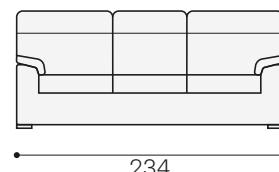

# King coll.ne MODERNO

Completamente sfoderabile  
PROFONDITA' CM.80

POLTRONA

DIV 2P PICCOLO

DIV 2P GRANDE

DIV 3P PICCOLO

DIV 3P GRANDE

LAT 1 POSTO

LAT 2P PICCOLO

LAT 2P GRANDE

LAT 3P PICCOLO

LAT 3P GRANDE

PENISOLA

DORMESUE

COMPOSIZIONE DIV 3P GRANDE  
C/POUFF PENISOLA