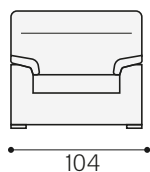

# King coll.ne MODERNO

Completamente sfoderabile  
PROFONDITA' CM.80

POLTRONA

DIV 2P PICCOLO

DIV 2P GRANDE

DIV 3P PICCOLO

DIV 3P GRANDE

LAT 1 POSTO

LAT 2P PICCOLO

LAT 2P GRANDE

LAT 3P PICCOLO

LAT 3P GRANDE

PENISOLA

DORMESUE

COMPOSIZIONE DIV 3P GRANDE  
C/POUFF PENISOLA

## caratteristiche tecniche

struttura	In agglomerato di legno e masselli d'abete rivestito in espanso da 8 mm e vellutino accoppiato. Fondo a cinghie elastiche intrecciate
seduta	In poliuretano espanso indeformabile e fibra di poliestere con rivestimento in tela di cotone
schienale	in fibra di poliestere
braccioli	in poliestere espanso e fibra di poliestere
versioni	NON componibile - componibile - SENZA letto