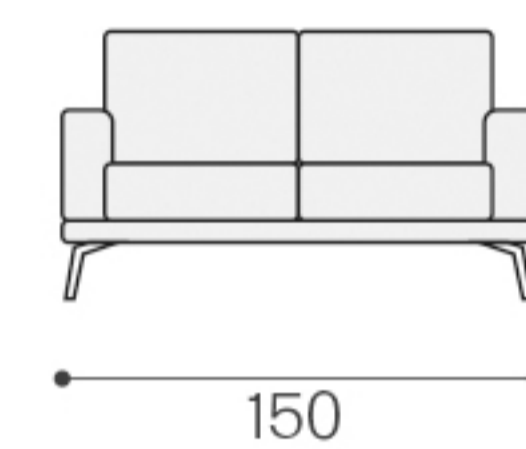

# TREBON (coll.ne DESIGN)

Completamente sfoderabile e smontabile

Divano 3 posti grande

Divano 3 posti medio

Divano 3 posti piccolo

Divano 2 posti grande

Divano 2 posti piccolo

Poltrona

Laterale 1 posto piccolo Dx-Sx

Laterale 1 posto grande Dx-Sx

Laterale 2 posti piccolo Dx-Sx

Laterale 2 posti grande Dx-Sx

Laterale 3 posti piccolo Dx-Sx

Laterale 3 posti medio Dx-Sx

Laterale 3 posti grande Dx-Sx

Elemento centrale 1 posto piccolo

Elemento centrale 1 posto grande

Pouff quadrato

Pouff rettangolare

Penisola grande Dx-Sx

Penisola piccola Dx-Sx

Dormeuse grande Dx - Sx

Dormeuse piccola Dx - Sx