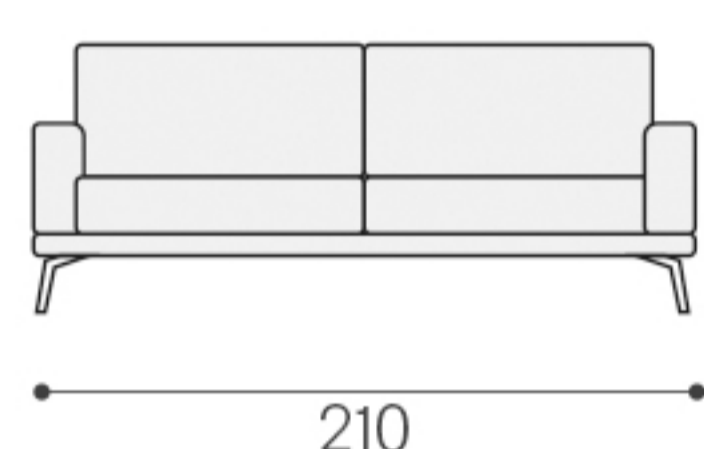

# TREBON (coll.ne DESIGN)

Completamente sfoderabile e smontabile

Divano 3 posti grande

Divano 3 posti medio

Divano 3 posti piccolo

Divano 2 posti grande

Divano 2 posti piccolo

Poltrona

Laterale 1 posto piccolo Dx-Sx

Laterale 1 posto grande Dx-Sx

Laterale 2 posti piccolo Dx-Sx

Laterale 2 posti grande Dx-Sx

Laterale 3 posti piccolo Dx-Sx

Laterale 3 posti medio Dx-Sx

Laterale 3 posti grande Dx-Sx

Elemento centrale 1 posto piccolo

Elemento centrale 1 posto grande

Pouff quadrato

Pouff rettangolare

Penisola grande Dx-Sx

Penisola piccola Dx-Sx

Dormeuse grande Dx - Sx

Dormeuse piccola Dx - Sx

## caratteristiche tecniche

**struttura** In legno massello, multistrato e agglomerato rivestito in poliuretano espanso e vellutino accoppiato.

**seduta** In poliuretano espanso indeformabile e fibra di poliestere