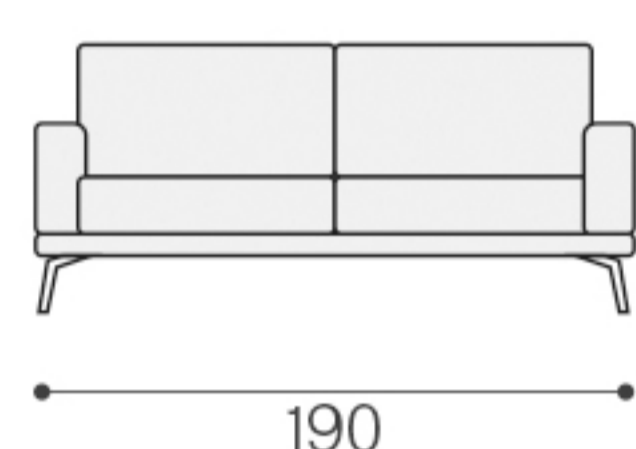

# TREBON (coll.ne DESIGN)

Completamente sfoderabile e smontabile

Divano 3 posti grande

Divano 3 posti medio

Divano 3 posti piccolo

Divano 2 posti grande

Divano 2 posti piccolo

Poltrona

Laterale 1 posto piccolo Dx-Sx

Laterale 1 posto grande Dx-Sx

Laterale 2 posti piccolo Dx-Sx

Laterale 2 posti grande Dx-Sx

Laterale 3 posti piccolo Dx-Sx

Laterale 3 posti medio Dx-Sx

Laterale 3 posti grande Dx-Sx

Elemento centrale 1 posto piccolo

Elemento centrale 1 posto grande

Pouff quadrato

Pouff rettangolare

Penisola grande Dx-Sx

Penisola piccola Dx-Sx

Dormeuse grande Dx - Sx

Dormeuse piccola Dx - Sx

## caratteristiche tecniche

**struttura** In legno massello, multistrato e agglomerato rivestito in poliuretano espanso e vellutino accoppiato.

**seduta** In poliuretano espanso indeformabile e fibra di poliestere