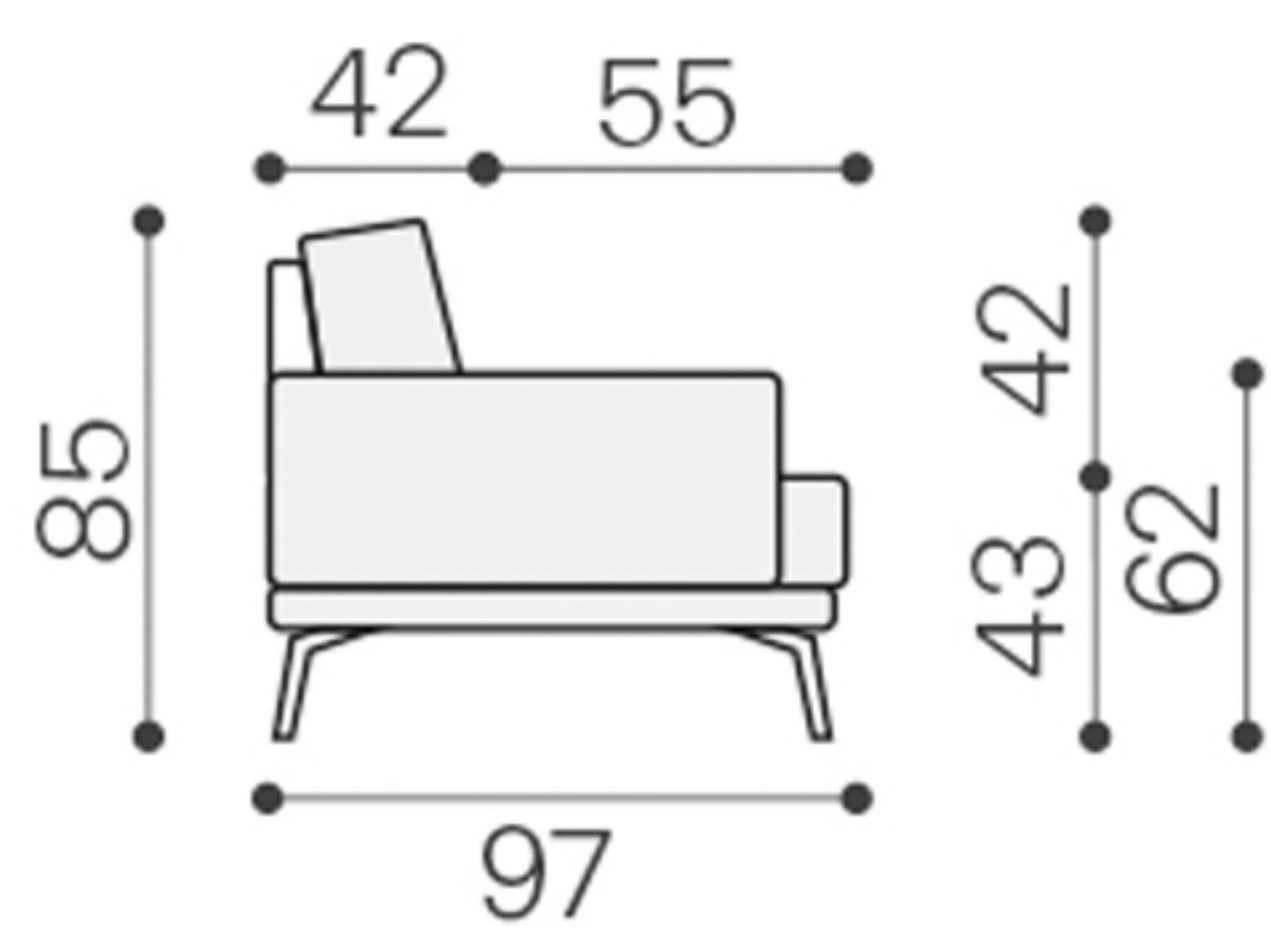

# TREBON (coll.ne DESIGN)

Completamente sfoderabile e smontabile

Divano 3 posti grande

Divano 3 posti medio

Divano 3 posti piccolo

Divano 2 posti grande

Divano 2 posti piccolo

Poltrona

Laterale 1 posto piccolo Dx-Sx

Laterale 1 posto grande Dx-Sx

Laterale 2 posti piccolo Dx-Sx

Laterale 2 posti grande Dx-Sx

Laterale 3 posti piccolo Dx-Sx

Laterale 3 posti medio Dx-Sx

Laterale 3 posti grande Dx-Sx

Elemento centrale 1 posto piccolo

Elemento centrale 1 posto grande

Pouff quadrato

Pouff rettangolare

Penisola grande Dx-Sx

Penisola piccola Dx-Sx

Dormeuse grande Dx - Sx

Dormeuse piccola Dx - Sx