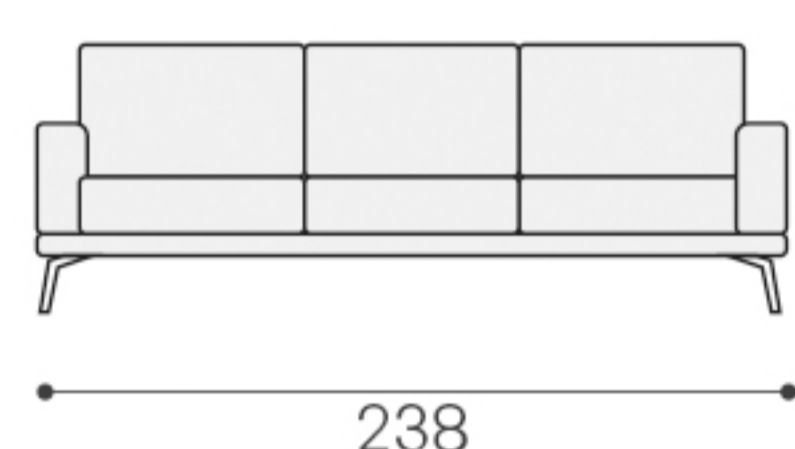

# TREBON (coll.ne DESIGN)

Completamente sfoderabile e smontabile

Divano 3 posti grande

Divano 3 posti medio

Divano 3 posti piccolo

Divano 2 posti grande

Divano 2 posti piccolo

Poltrona

Laterale 1 posto piccolo Dx-Sx

Laterale 1 posto grande Dx-Sx

Laterale 2 posti piccolo Dx-Sx

Laterale 2 posti grande Dx-Sx

Laterale 3 posti piccolo Dx-Sx

Laterale 3 posti medio Dx-Sx

Laterale 3 posti grande Dx-Sx

Elemento centrale 1 posto piccolo

Elemento centrale 1 posto grande

Pouff quadrato

Pouff rettangolare

Penisola grande Dx-Sx

Penisola piccola Dx-Sx

Dormeuse grande Dx - Sx

Dormeuse piccola Dx - Sx

## caratteristiche tecniche

**struttura** In legno massello, multistrato e agglomerato rivestito in poliuretano espanso e vellutino accoppiato.

**seduta** In poliuretano espanso indeformabile e fibra di poliestere