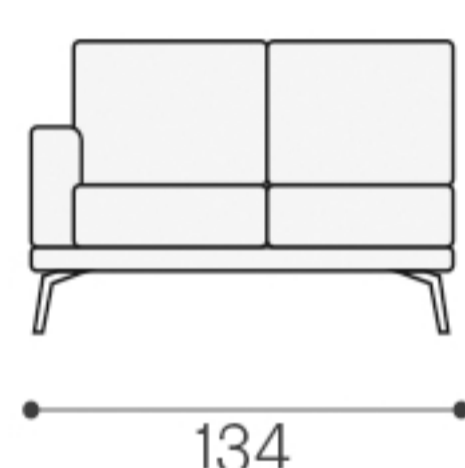

# TREBON (coll.ne DESIGN)

Completamente sfoderabile e smontabile

Divano 3 posti grande

Divano 3 posti medio

Divano 3 posti piccolo

Divano 2 posti grande

Divano 2 posti piccolo

Poltrona

Laterale 1 posto piccolo Dx-Sx

Laterale 1 posto grande Dx-Sx

Laterale 2 posti piccolo Dx-Sx

Laterale 2 posti grande Dx-Sx

Laterale 3 posti piccolo Dx-Sx

Laterale 3 posti medio Dx-Sx

Laterale 3 posti grande Dx-Sx

Elemento centrale 1 posto piccolo

Elemento centrale 1 posto grande

Pouff quadrato

Pouff rettangolare

Penisola grande Dx-Sx

Penisola piccola Dx-Sx

Dormeuse grande Dx - Sx

Dormeuse piccola Dx - Sx